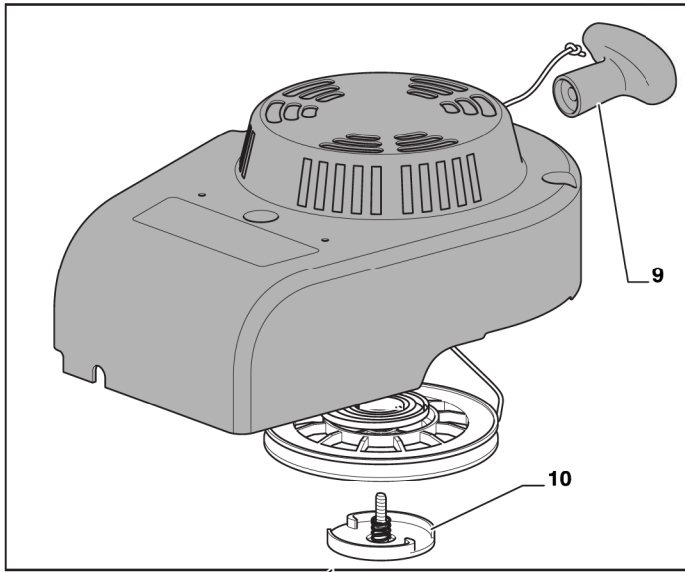

# WBE0701 ES

160 cc

2009

105.0

1 / 6

N.	CODE	Q.TY	DESCRIZIONE	DESCRIPTION	DESCRIPTION	BESCHREIBUNG
1	118550276/0	1	ASS. AVVIATORE	STARTER ASSY	DÉMARREUR	SET STARTER
2	118550336/0	1	DADO	NUT	ECROU	MUTTER
3	118550335/0	1	COPPA AVVIAMENTO	STARTER CUP	COUPE DÉMARREUR	STARTERGEHÄUSE
4	118550254/0	1	VENTOLA VOLANO	FLYWHEEL FAN	VENTILATEUR	GEBLÄSE
5	118550392/0	1	ASS. VOLANO C/MASSE	FLYWHEEL ASS.Y	ENS. VOLANT	SCHWUNGRAD MAGNET
6	118550301/0	1	PRIGIONIERO	STUD BOLT	PRISONNIER	STIFTSCHRAUBE
7	118550255/0	1	BOBINA ELETTRONICA	ELETTRONIC COIL	BOBINE ÉLECTRONIQUE	ELEKTRONIKSPULE
9	118550274/0	1	IMPUGNATURA AVVIAMENTO	STARTER HANDLE	POIGNEE DEMARREUR	ANLASSERGRIFF
10	118550275/0	1	KIT AGGANCI AVVIATORE	STARTER PAWL SET	KIT ACCROCHAGE DEMARREUR	ANLASSER-EINSPANNSATZ
11	118550258/1	1	ASS. FILTRO ARIA	AIR CLEANER ASSY	ENS. FILTRE A AIR	LUFTFILTER
12	118550378/0	1	ASS. GUARNIZIONE SFIATO OLIO	GASKET ASSY	ENS. GARNITURES	SATZ DICHTUNGEN
13	118550373/0	1	ASS. FRENO VOLANO	FLYWHEEL BRAKE SWITCH ASSY	FREIN VOLANT	BREMSE
13A	118550400/0	1	MICRO INTERRUPTORE	MICRO	MICRO	MIKRO
14	118550302/0	2	PRIGIONIERO	STUD BOLT	PRISONNIER	STIFTSCHRAUBE
15	118550340/0	1	TUBO CARBURANTE	FUEL PIPE	CONDUITE COMBUSTIBLE	KRAFTSTOFFLEITUNG
16	118550259/0	1	COMANDO ACCELERATORE	REMOTE CONTROL ASSY	COMAND DU ACCELERATEUR	GASGESTANGE
17	118550298/0	2	PRIGIONIERO	STUD BOLT	PRISONNIER	STIFTSCHRAUBE
18	118550339/0	1	TAPPO SERBATOIO	FUEL CAP	BOUCHON RESERVOIR	TANKEINFÜLLSTOPFEN
19	118550314/0	1	FILTRO CARBURANTE	FUEL FILTER	FILTRE CARBURANT	TREIBSTOFFFILTER
20	118550316/0	1	SERBATOIO	TANK	RESERVOIR	TANK
21	118550257/0	1	ELEMENTO FILTRANTE	AIR FILTER	ELEMENT FILTRANT	FILTERELEMENT
21A	118550396/0	1	COPERCHIO FILTRO ARIA	AIR CLEANER COVER	COUVERCLE FILTRE AIR	LUFTFILTERDECKEL
22	118550337/0	1	FERMAGLIO CAVO	CASING CLAMP	BOUCLE CABLE	KABELKLEMME
23	118550338/0	1	VITE	SCREW	VIS	SCHRAUBE
24	118550397/0	1	ASTINA ACCELERATORE	GOVERNOR LINK	LIEN DE GOUVERNEUR	REGLERZUGSTANGE
25	118550260/0	1	MOLLA	SPRING	RESSORT	FEDER
26	118550266/0	1	LEVA COMANDO ACC.	ARM GOVERNOR ASSY	ENS. GOUVERNEUR LEVIER	HEBEL
27	118550263/0	1	MOLLA	SPRING	RESSORT	FEDER
28	118550264/0	1	LEVA COMADO ARIA	CHOKE CONTROL ROD	LEVIER AIR	CHOKERHEBEL
29	118550251/0	1	CARBURATORE	CARBURETTOR	CARBURATEUR	VERGASER
30	118550315/0	1	PRIGIONIERO	STUD BOLT	PRISONNIER	STIFTSCHRAUBE
57	118550401/0	1	ASS. MOTORINO AVVIAMENTO	START MOTOR ASSY	ENS. MOTEUR DE DEMARREUR	MOTOR KOMPL., ANLASSER
57A	118550402/0	1	KIT RIPARAZIONE	KIT REPAIR	KIT RÉPARATION	SATZ REPARATUR
57B	118550393/0	1	CAVI AVVIAMENTO	SWITCH WIRES	ENS. CÂBLE DÉMARRAGE	SATZ KABEL, START
57C	118550394/0	1	ASS. CARICA BOBINA	COIL ASSY, CHARGE	ENS. BOBINE, CHARGEUR	SPULELADEGERAT
57D	118550395/0	1	CAVI AVVIAMENTO	SWITCH WIRES	ENS. CÂBLE DÉMARRAGE	SATZ KABEL, START
A	118550389/0	1	KIT RIPARAZIONE	KIT REPAIR	KIT RÉPARATION	SATZ REPARATUR
A1	118550388/0	1	GALLEGGIANTE	FLOAT CARBURETOR	FLOTTEUR	SCHWIMMER
B	118550248/0	1	ASS. GURANIZIONI CARBURATORE	GASKET CARBURETTOR ASSY	ENS. GARNITURES CARBURATEUR	SATZ DICHTUNGEN FÜR VERGASER