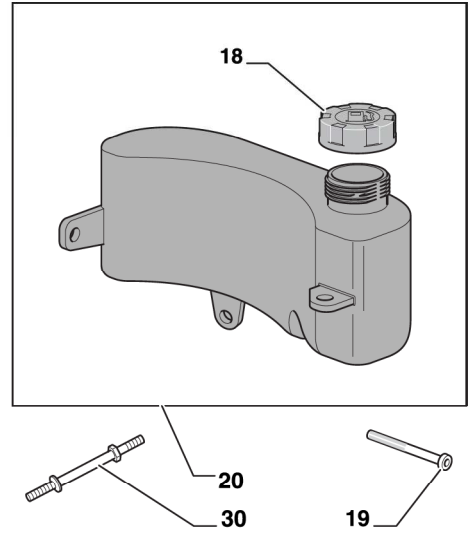

# WBE0701 ES

160 cc

2009

105.0

1 / 6

N.	CODE	Q.TY	DESCRIZIONE	DESCRIPTION	DESCRIPTION	BESCHREIBUNG
1	118550276/0	1	ASS. AVVIATORE	STARTER ASSY	DÉMARREUR	SET STARTER
2	118550336/0	1	DADO	NUT	ECROU	MUTTER
3	118550335/0	1	COPPA AVVIAMENTO	STARTER CUP	COUPE DÉMARREUR	STARTERGEHÄUSE
4	118550254/0	1	VENTOLA VOLANO	FLYWHEEL FAN	VENTILATEUR	GEBLÄSE
5	118550392/0	1	ASS. VOLANO C/MASSE	FLYWHEEL ASS.Y	ENS. VOLANT	SCHWUNGRAD MAGNET
6	118550301/0	1	PRIGIONIERO	STUD BOLT	PRISONNIER	STIFTSCHRAUBE
7	118550255/0	1	BOBINA ELETTRONICA	ELETTRONIC COIL	BOBINE ÉLECTRONIQUE	ELEKTRONIKSPULE
9	118550274/0	1	IMPUGNATURA AVVIAMENTO	STARTER HANDLE	POIGNEE DEMARREUR	ANLASSERGRIFF
10	118550275/0	1	KIT AGGANCI AVVIATORE	STARTER PAWL SET	KIT ACCROCHAGE DEMARREUR	ANLASSER-EINSPANNSATZ
11	118550258/1	1	ASS. FILTRO ARIA	AIR CLEANER ASSY	ENS. FILTRE A AIR	LUFTFILTER
12	118550378/0	1	ASS. GUARNIZIONE SFIATO OLIO	GASKET ASSY	ENS. GARNITURES	SATZ DICHTUNGEN
13	118550373/0	1	ASS. FRENO VOLANO	FLYWHEEL BRAKE SWITCH ASSY	FREIN VOLANT	BREMSE
13A	118550400/0	1	MICRO INTERRUPTORE	MICRO	MICRO	MIKRO
14	118550302/0	2	PRIGIONIERO	STUD BOLT	PRISONNIER	STIFTSCHRAUBE
15	118550340/0	1	TUBO CARBURANTE	FUEL PIPE	CONDUITE COMBUSTIBLE	KRAFTSTOFFLEITUNG
16	118550259/0	1	COMANDO ACCELERATORE	REMOTE CONTROL ASSY	COMAND DU ACCELERATEUR	GASGESTANGE
17	118550298/0	2	PRIGIONIERO	STUD BOLT	PRISONNIER	STIFTSCHRAUBE
18	118550339/0	1	TAPPO SERBATOIO	FUEL CAP	BOUCHON RESERVOIR	TANKEINFÜLLSTOPFEN
19	118550314/0	1	FILTRO CARBURANTE	FUEL FILTER	FILTRE CARBURANT	TREIBSTOFFFILTER
20	118550316/0	1	SERBATOIO	TANK	RESERVOIR	TANK
21	118550257/0	1	ELEMENTO FILTRANTE	AIR FILTER	ELEMENT FILTRANT	FILTERELEMENT
21A	118550396/0	1	COPERCHIO FILTRO ARIA	AIR CLEANER COVER	COUVERCLE FILTRE AIR	LUFTFILTERDECKEL
22	118550337/0	1	FERMAGLIO CAVO	CASING CLAMP	BOUCLE CABLE	KABELKLEMME
23	118550338/0	1	VITE	SCREW	VIS	SCHRAUBE
24	118550397/0	1	ASTINA ACCELERATORE	GOVERNOR LINK	LIEN DE GOUVERNEUR	REGLERZUGSTANGE
25	118550260/0	1	MOLLA	SPRING	RESSORT	FEDER
26	118550266/0	1	LEVA COMANDO ACC.	ARM GOVERNOR ASSY	ENS. GOUVERNEUR LEVIER	HEBEL
27	118550263/0	1	MOLLA	SPRING	RESSORT	FEDER
28	118550264/0	1	LEVA COMADO ARIA	CHOKE CONTROL ROD	LEVIER AIR	CHOKERHEBEL
29	118550251/0	1	CARBURATORE	CARBURETTOR	CARBURATEUR	VERGASER
30	118550315/0	1	PRIGIONIERO	STUD BOLT	PRISONNIER	STIFTSCHRAUBE
57	118550401/0	1	ASS. MOTORINO AVVIAMENTO	START MOTOR ASSY	ENS. MOTEUR DE DEMARREUR	MOTOR KOMPL., ANLASSER
57A	118550402/0	1	KIT RIPARAZIONE	KIT REPAIR	KIT RÉPARATION	SATZ REPARATUR
57B	118550393/0	1	CAVI AVVIAMENTO	SWITCH WIRES	ENS. CÂBLE DÉMARRAGE	SATZ KABEL, START
57C	118550394/0	1	ASS. CARICA BOBINA	COIL ASSY, CHARGE	ENS. BOBINE, CHARGEUR	SPULELADEGERAT
57D	118550395/0	1	CAVI AVVIAMENTO	SWITCH WIRES	ENS. CÂBLE DÉMARRAGE	SATZ KABEL, START
A	118550389/0	1	KIT RIPARAZIONE	KIT REPAIR	KIT RÉPARATION	SATZ REPARATUR
A1	118550388/0	1	GALLEGGIANTE	FLOAT CARBURETOR	FLOTTEUR	SCHWIMMER
B	118550248/0	1	ASS. GURANIZIONI CARBURATORE	GASKET CARBURETTOR ASSY	ENS. GARNITURES CARBURATEUR	SATZ DICHTUNGEN FÜR VERGASER