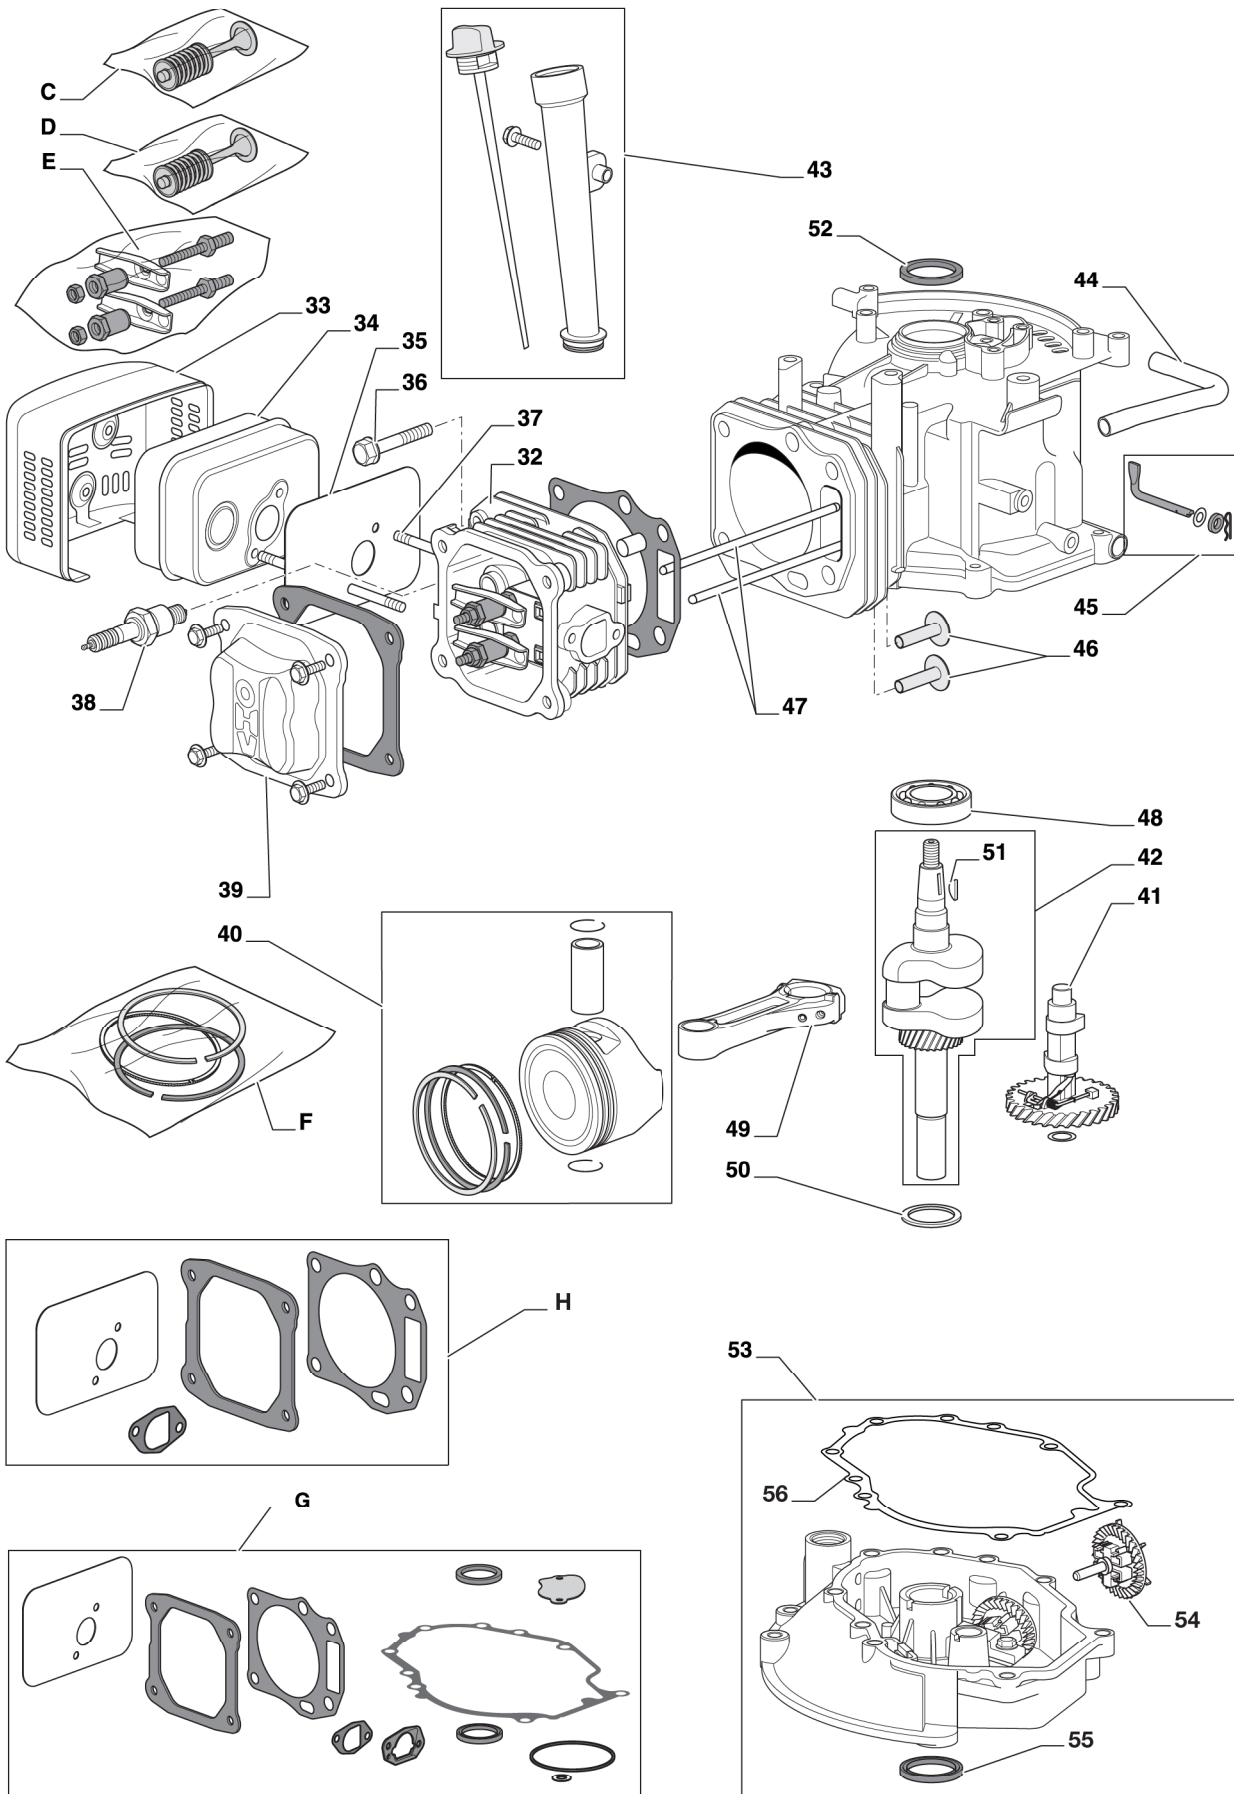

# WBE0701 ES

160 cc

2009

105.0

3 / 6

N.	CODE	Q.TY	DESCRIZIONE	DESCRIPTION	DESCRIPTION	BESCHREIBUNG
32	118550244/0	1	ASS. TESTA CILINDRO	CYLINDER HEAD ASSY	ENS. CULASSE DU CYLINDRE	ZYLINDERKOPF
33	118550268/1	1	PROTEZIONE SILENZIATORE	MUFFLER GUARD	PROTECTION SILENCIEUX	SCHALLDÄMPFERSCHUTZ
34	118550269/0	1	SILENZIATORE	MUFFLER	SILENCIEUX	SCHALLDÄMPFER
35	118550270/0	1	GUARNIZIONE SILENZIATORE	GASKET, MUFFLER	GARNITURE SILENCIEUX	SCHALLDÄMPFERDICHTUNG
36	118550297/0	4	VITE	SCREW	VIS	SCHRAUBE
37	118550298/0	2	PRIGIONIERO	STUD BOLT	PRISONNIER	STIFTSCHRAUBE
38	9400-0244-00	1	CANDELA	SPARK PLUG	BOUGIE	ZÜNDKERZE
39	118550296/1	1	COPERCHIO VALVOLE	COVER COMP., HEAD	CACHE-SOUPAPES	VENTILABDECKUNG
40	118550278/0	1	ASS. PISTONE	PISTON ASSY	ENS.PISTON	SET KOLBEN
41	118550271/0	1	ALBERO CAMME	CAMSHAFT ASSY	ARBRE À CAMES	NOCKENWELLE
42	118550281/0	1	ASS. ALBERO MOTORE	CRANKSHAFT	ARBRE MOTEUR	SET MOTORWELLE
43	118550311/0	1	ASS. TUBO LIVELLO OLIO	OIL FILLER ASSY	ENSEMBLE TUYAU NIVEAU HUILE	GESAMTANSICHT ÖLSTANDROHR
44	118550377/0	1	TUBO SFIATO	BREATHER FULE PIPE	TUYAU SOUPIRAIL	ENTLÜFTERROHR
45	118550308/0	1	ASS. ALBERO REGOLATORE	SHAFT, GOVERNOR ARM ASSY	TRINGLE COMMANDE DE PUISSANCE DE CARBURATEUR	VERGASERLEISTUNGSEBEL- GESTÄNGE
46	118550291/0	1	ASS. ALZAVALVOLE	VALVE LIFTER ASSY	ENS. POUSSOIR DE VALVE	SATZ VENTILHEBER
47	118550289/0	1	ASS. ASTE DI PUNTERIA	PUSH RODS ASSY	ENS. TIGE	SATZ STANGE
48	118550280/0	1	CUSCINETTO	BEARING	ROULEMENT	KUEGELLAGER
49	118550284/0	1	ASS. BIELLA MOTORE	CONNECTING ROD ASSY	ENS. BIELLE	SET PLEUELSTANGE
50	118550283/0	1	RONDELLA	WASHER	RONDELLE	SCHEIBE
51	118550288/0	1	LINGUETTA PER VOLANO	FLYWHEEL KEY	LANGUETTE POUR VOLANT	LASCHE F. SCHWUNGRAD
52	118550300/0	1	ANELLO DI TENUTA	OIL SEAL	ANNEAU DE TENUE	DICHTRING
53	118550383/0	1	ASS. CARTER MOTORE	CRANKCASE COVER ASSY	ENS. CARTER MOTEUR	SATZ MOTORGEHÄUSE
54	118550312/0	1	ASS. REGOLATORE	SPEED GOVERNOR ASSY	ENS. RÉGULATEUR DE VITESSE	SATZ DREZAHLEGLER
55	118550379/0	1	ANELLO DI TENUTA	OIL SEAL	ANNEAU DE TENUE	DICHTRING
56	118550380/0	1	GUARNIZIONE CARTER MOTORE	CRANKCASE GASKET	GARNITURE CARTER	GEHÄUSEDICHTUNG
C	118550292/0	1	ASS. VALVOLA ASPIRAZIONE	INTAKE VALVE ASSY	ENS. SOUPAPE ASPIRATION	SATZ ANSAUGVENTIL
D	118550294/0	1	ASS. VALVOLA SCARICO	EXHAUST VALVE ASSY	ENS. SOUPAPE ÉVACUATION	SATZ ABFLUSSVENTIL
E	118550273/0	1	SET BILANCIERI VALVOLE	VALVE ARM SET	ENS. CULBUTEUR	SATZ KIPPEBEL
F	118550286/0	1	ASS. FASCE ELASTICHE	PISTON, RING SET	ENS. BAGUES ÉLASTIQUES	SET ELASTISCHE RINGE
G	118550404/0	1	ASS. GUARNIZIONI MOTORE	ENGINE GASKET SET	KIT GARNITURES MOTEUR	SATZ DICHTUNGEN MOTOR
H	118550406/0	1	ASS. GUARNIZIONI TESTA CILINDRO	CYLINDER HEAD GASKET SET	CULASSE CYLINDRE KIT GARNITURES	SATZ DICHTUNGEN ZYLINDERKOPF