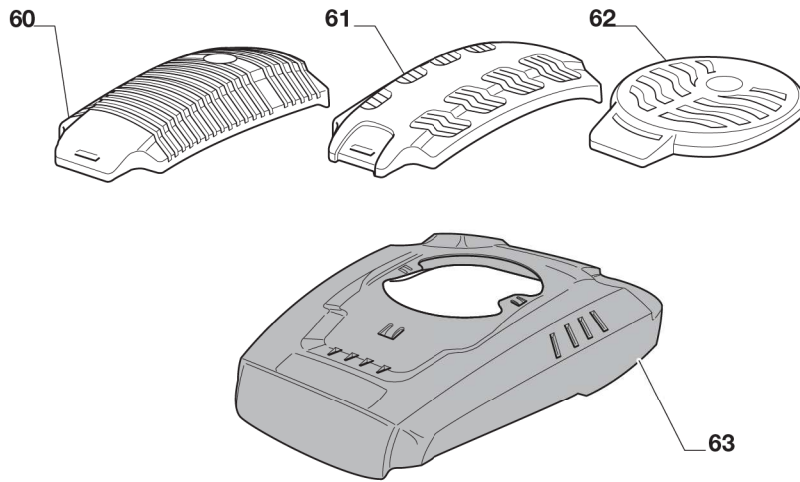

# WBE0701 ES

160 cc

2009

105.0

5 / 6

N.	CODE	Q.TY	DESCRIZIONE	DESCRIPTION	DESCRIPTION	BESCHREIBUNG
60	22055452/0	1	CAPPOTTINA	COVER	CAPOT	HAUBE
61	22055450/0	1	CAPPOTTINA	COVER	CAPOT	HAUBE
62	22055439/0	1	CAPPOTTINA	COVER	CAPOT	HAUBE
63	322055463/1	1	CAPPOTTINA	COVER	CAPOT	HAUBE
71	381002068/0	1	CAPPOTTINA	COVER	CAPOT	HAUBE
72	381002067/0	1	CAPPOTTINA	COVER	CAPOT	HAUBE
100	118550411/0	1	MOTORE COMPLETO	ENGINE ASSEMBLED	MOTEUR COMPLETE	MOTOR KOMPLETT