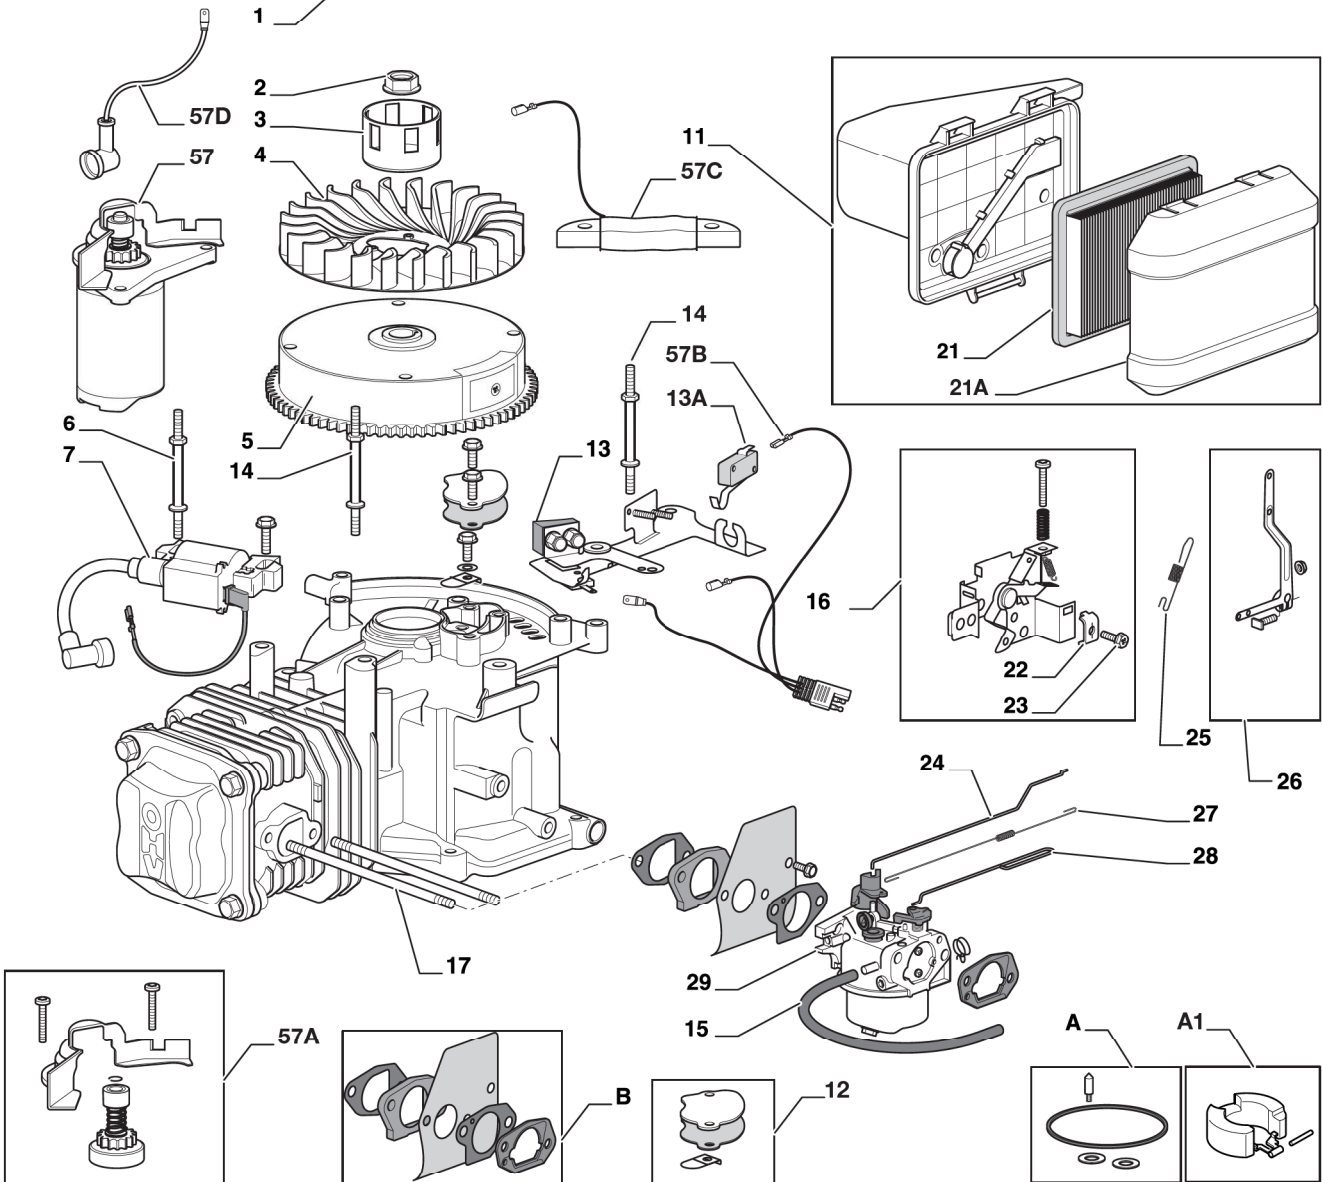

# WBE0701 ES

160 cc

2009

105.0

1 / 6

N.	CODE	Q.TY	DESCRIZIONE	DESCRIPTION	DESCRIPTION	BESCHREIBUNG
1	118550276/0	1	ASS. AVVIATORE	STARTER ASSY	DÉMARREUR	SET STARTER
2	118550336/0	1	DADO	NUT	ECROU	MUTTER
3	118550335/0	1	COPPA AVVIAMENTO	STARTER CUP	COUPE DÉMARREUR	STARTERGEHÄUSE
4	118550254/0	1	VENTOLA VOLANO	FLYWHEEL FAN	VENTILATEUR	GEBLÄSE
5	118550392/0	1	ASS. VOLANO C/MASSE	FLYWHEEL ASS.Y	ENS. VOLANT	SCHWUNGRAD MAGNET
6	118550301/0	1	PRIGIONIERO	STUD BOLT	PRISONNIER	STIFTSCHRAUBE
7	118550255/0	1	BOBINA ELETTRONICA	ELETTRONIC COIL	BOBINE ÉLECTRONIQUE	ELEKTRONIKSPULE
9	118550274/0	1	IMPUGNATURA AVVIAMENTO	STARTER HANDLE	POIGNEE DEMARREUR	ANLASSERGRIFF
10	118550275/0	1	KIT AGGANCI AVVIATORE	STARTER PAWL SET	KIT ACCROCHAGE DEMARREUR	ANLASSER-EINSPANNSATZ
11	118550258/1	1	ASS. FILTRO ARIA	AIR CLEANER ASSY	ENS. FILTRE A AIR	LUFTFILTER
12	118550378/0	1	ASS. GUARNIZIONE SFIATO OLIO	GASKET ASSY	ENS. GARNITURES	SATZ DICHTUNGEN
13	118550373/0	1	ASS. FRENO VOLANO	FLYWHEEL BRAKE SWITCH ASSY	FREIN VOLANT	BREMSE
13A	118550400/0	1	MICRO INTERRUPTORE	MICRO	MICRO	MIKRO
14	118550302/0	2	PRIGIONIERO	STUD BOLT	PRISONNIER	STIFTSCHRAUBE
15	118550340/0	1	TUBO CARBURANTE	FUEL PIPE	CONDUITE COMBUSTIBLE	KRAFTSTOFFLEITUNG
16	118550259/0	1	COMANDO ACCELERATORE	REMOTE CONTROL ASSY	COMAND DU ACCELERATEUR	GASGESTANGE
17	118550298/0	2	PRIGIONIERO	STUD BOLT	PRISONNIER	STIFTSCHRAUBE
18	118550339/0	1	TAPPO SERBATOIO	FUEL CAP	BOUCHON RESERVOIR	TANKEINFÜLLSTOPFEN
19	118550314/0	1	FILTRO CARBURANTE	FUEL FILTER	FILTRE CARBURANT	TREIBSTOFFFILTER
20	118550316/0	1	SERBATOIO	TANK	RESERVOIR	TANK
21	118550257/0	1	ELEMENTO FILTRANTE	AIR FILTER	ELEMENT FILTRANT	FILTERELEMENT
21A	118550396/0	1	COPERCHIO FILTRO ARIA	AIR CLEANER COVER	COUVERCLE FILTRE AIR	LUFTFILTERDECKEL
22	118550337/0	1	FERMAGLIO CAVO	CASING CLAMP	BOUCLE CABLE	KABELKLEMME
23	118550338/0	1	VITE	SCREW	VIS	SCHRAUBE
24	118550397/0	1	ASTINA ACCELERATORE	GOVERNOR LINK	LIEN DE GOUVERNEUR	REGLERZUGSTANGE
25	118550260/0	1	MOLLA	SPRING	RESSORT	FEDER
26	118550266/0	1	LEVA COMANDO ACC.	ARM GOVERNOR ASSY	ENS. GOUVERNEUR LEVIER	HEBEL
27	118550263/0	1	MOLLA	SPRING	RESSORT	FEDER
28	118550264/0	1	LEVA COMADO ARIA	CHOKE CONTROL ROD	LEVIER AIR	CHOKERHEBEL
29	118550251/0	1	CARBURATORE	CARBURETTOR	CARBURATEUR	VERGASER
30	118550315/0	1	PRIGIONIERO	STUD BOLT	PRISONNIER	STIFTSCHRAUBE
57	118550401/0	1	ASS. MOTORINO AVVIAMENTO	START MOTOR ASSY	ENS. MOTEUR DE DEMARREUR	MOTOR KOMPL., ANLASSER
57A	118550402/0	1	KIT RIPARAZIONE	KIT REPAIR	KIT RÉPARATION	SATZ REPARATUR
57B	118550393/0	1	CAVI AVVIAMENTO	SWITCH WIRES	ENS. CÂBLE DÉMARRAGE	SATZ KABEL, START
57C	118550394/0	1	ASS. CARICA BOBINA	COIL ASSY, CHARGE	ENS. BOBINE, CHARGEUR	SPULELADEGERAT
57D	118550395/0	1	CAVI AVVIAMENTO	SWITCH WIRES	ENS. CÂBLE DÉMARRAGE	SATZ KABEL, START
A	118550389/0	1	KIT RIPARAZIONE	KIT REPAIR	KIT RÉPARATION	SATZ REPARATUR
A1	118550388/0	1	GALLEGGIANTE	FLOAT CARBURETOR	FLOTTEUR	SCHWIMMER
B	118550248/0	1	ASS. GURANIZIONI CARBURATORE	GASKET CARBURETTOR ASSY	ENS. GARNITURES CARBURATEUR	SATZ DICHTUNGEN FÜR VERGASER