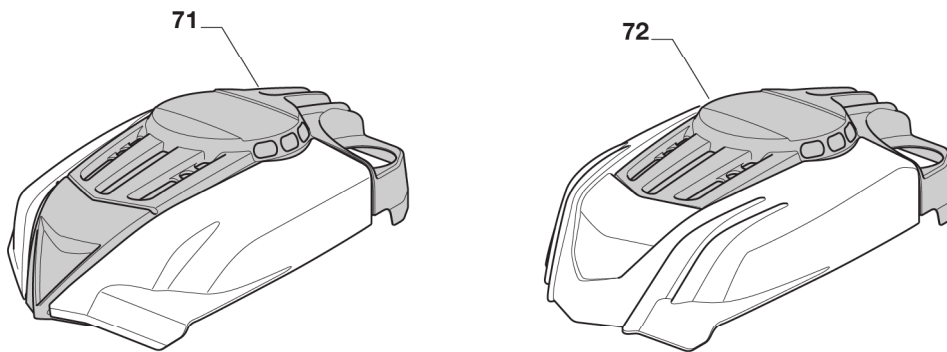

# WBE0701 ES

160 cc

2009

105.0

5 / 6

N.	CODE	Q.TY	DESCRIZIONE	DESCRIPTION	DESCRIPTION	BESCHREIBUNG
60	22055452/0	1	CAPPOTTINA	COVER	CAPOT	HAUBE
61	22055450/0	1	CAPPOTTINA	COVER	CAPOT	HAUBE
62	22055439/0	1	CAPPOTTINA	COVER	CAPOT	HAUBE
63	322055463/1	1	CAPPOTTINA	COVER	CAPOT	HAUBE
71	381002068/0	1	CAPPOTTINA	COVER	CAPOT	HAUBE
72	381002067/0	1	CAPPOTTINA	COVER	CAPOT	HAUBE
100	118550411/0	1	MOTORE COMPLETO	ENGINE ASSEMBLED	MOTEUR COMPLETE	MOTOR KOMPLETT